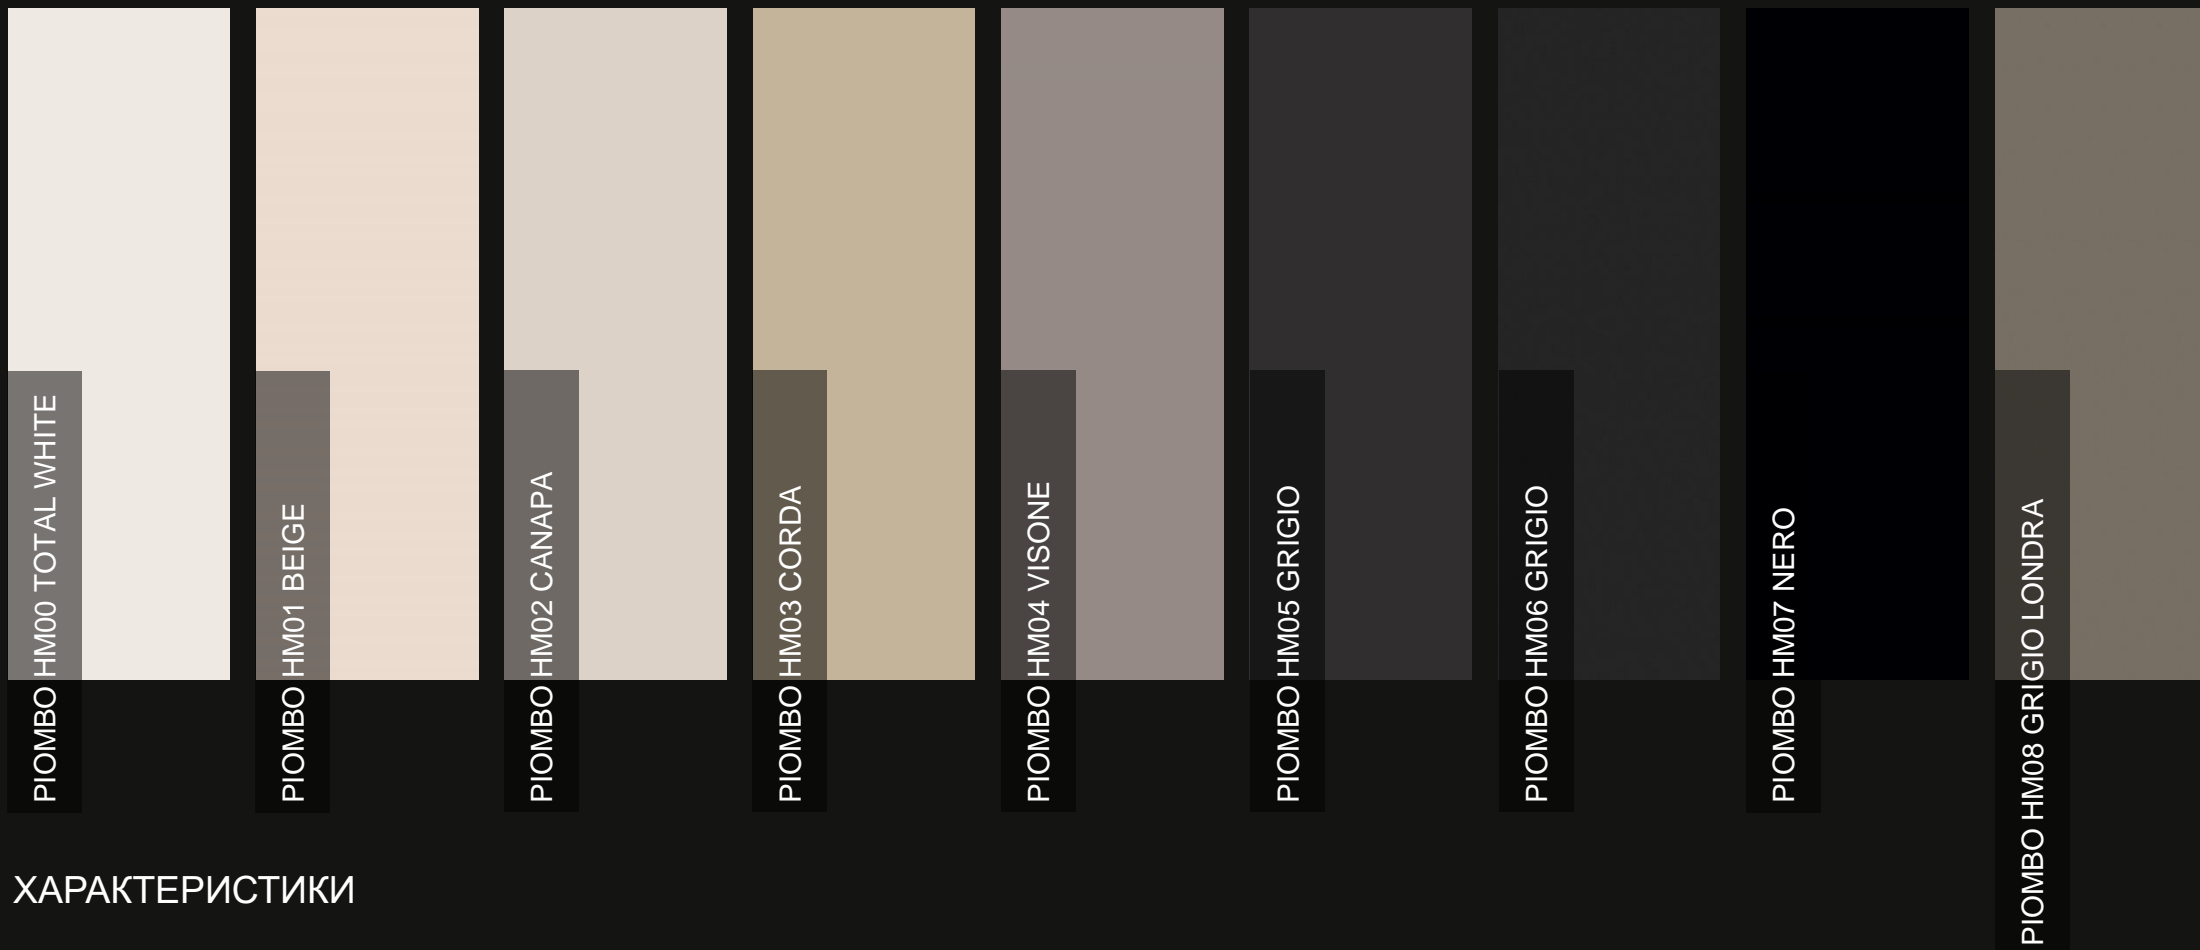

ЦВЕТА

Материал доступен в девяти цветах от тёплого белого до чёрного. Различные оттенки бежевого и серого - классическая цветовая гамма, сближающая Piombo с природной красотой.

PIOMBO

ХАРАКТЕРИСТИКИ

Панель 3050*1300*19 мм

Кромка ABS 1.0*23.0 мм