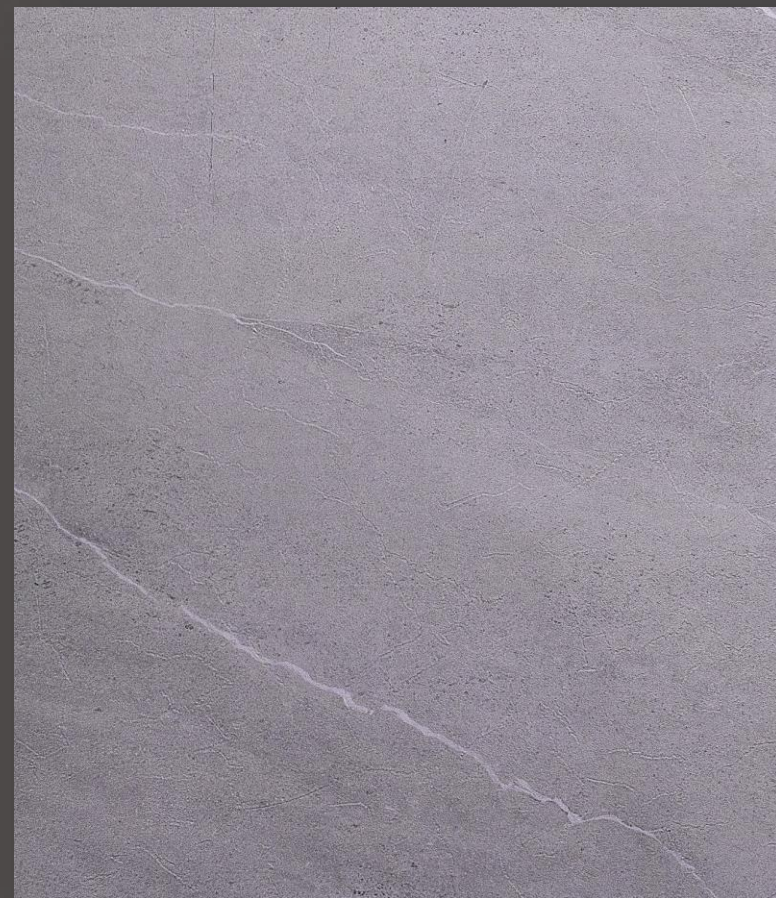

618 Мрамор грей лайт

ALF INTERNATIONAL
GROUP

Светлый декор с белыми прожилками добавит изысканности и нежности в общую атмосферу помещения, отразит индивидуальность и стиль. Его нейтральный оттенок позволяет сочетать его с различными элементами интерьера, добавляя воздушности и статусности.