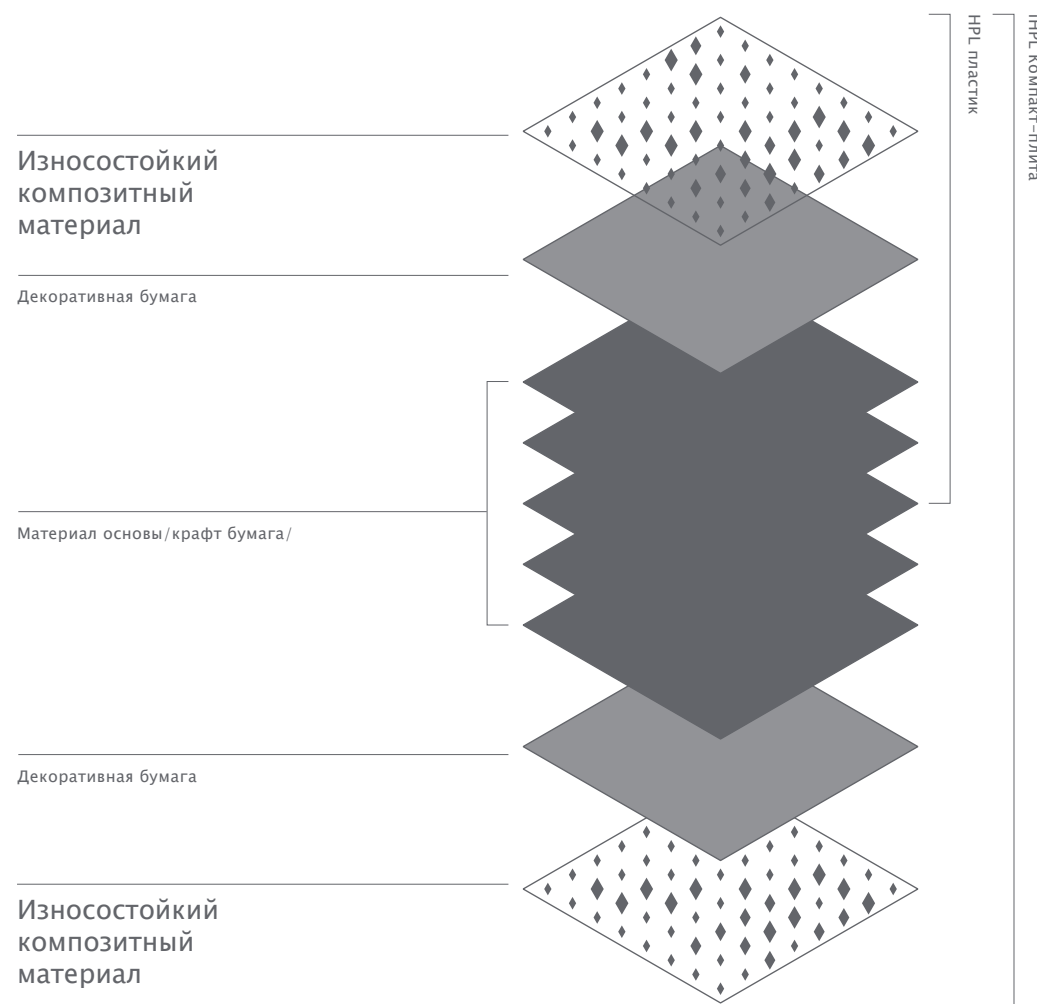

ОДНА ТЕХНОЛОГИЯ 20 ДЕКОРОВ 5 ТИСНЕНИЙ

Технология VIS представлена в комбинации 20 эксклюзивных декоров и 5 особых тиснений, вдохновленных прочностью натуральных материалов.