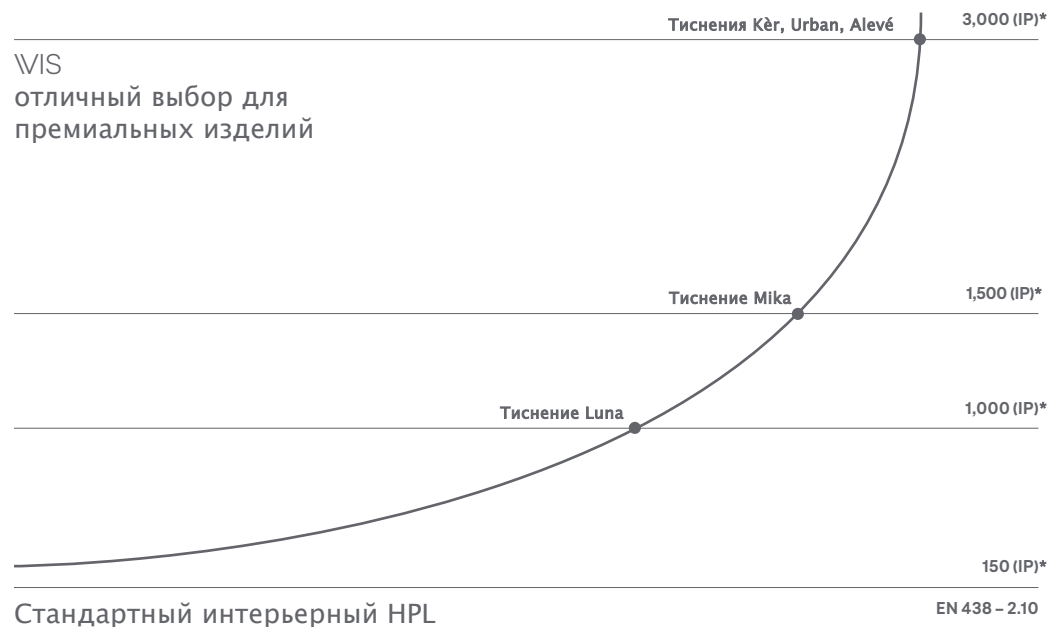

VIS имеет в 20 раз более высокую износостойчивость, чем стандартный HPL.

\*IP — initialphas — в Тайбер-тесте фаза, которая характеризует начальную стадию истирания материала: количество оборотов, после чего возникают первые следы потертости.